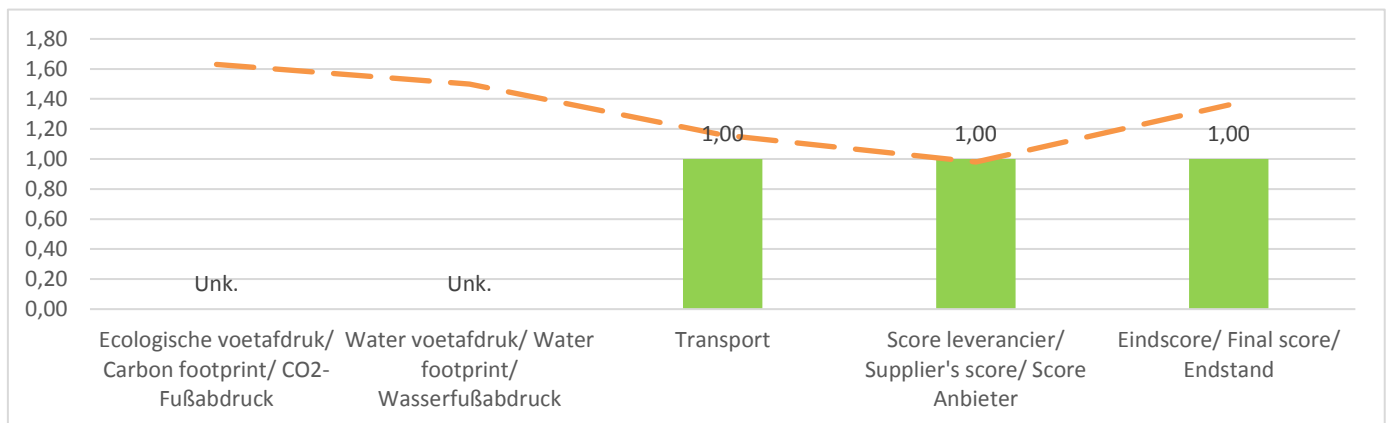

Duurzaamheid/Sustainability/Nachhaltigkeit

0 = slechtste optie/ least favorable option/schlechteste Option
2 = beste optie/ best option/ beste Option

----- = Gemiddelde score van all producten / Average score of all products/ mittlere Punktzahl aller Produkte

- For elaboration on the scores see knowledgebase (English & dutch only) -