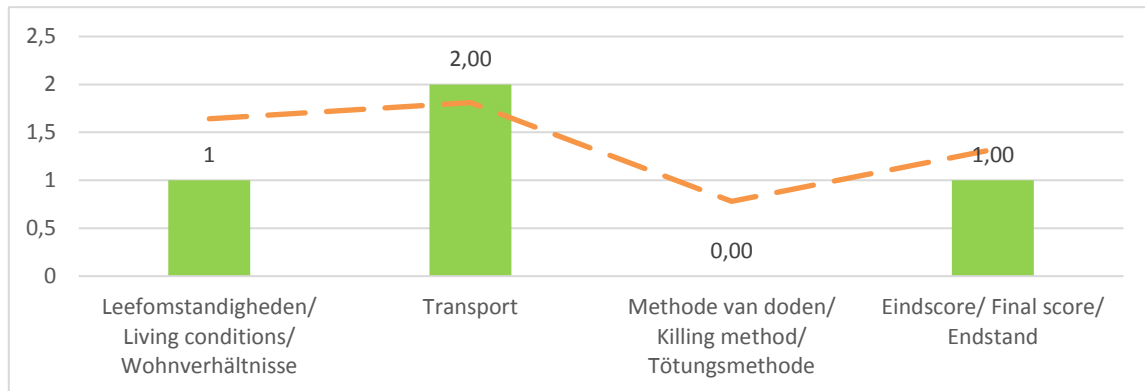

Dierenwelzijn/Animal welfare/Tierschutz

Deze kwartels zijn speciaal voor de consumptie door roofvogels gekweekt. Ze worden intensief gemonitord om de hoge hygiëne en welzijnsstandaarden te waarborgen. Ze hebben donkere veren en een hoog gehalte spiervlees op de borst. De kwartels worden gedood met CO2.

Diese Wachteln werden speziell für den Verzehr durch Raubvögel gezüchtet. Sie werden intensiv überwacht, um hohe Hygiene- und Tierschutzstandards zu gewährleisten. Sie haben ein dunkles Gefieder und einen hohen Anteil an Muskelfleisch in der Brust. Die Wachteln werden mit CO2 getötet.

These quails are bred specifically for consumption by birds of prey. They are intensively monitored to ensure high hygiene and welfare standards. They have dark feathers and a high content of muscle meat on the breast. The quails are killed using CO2.